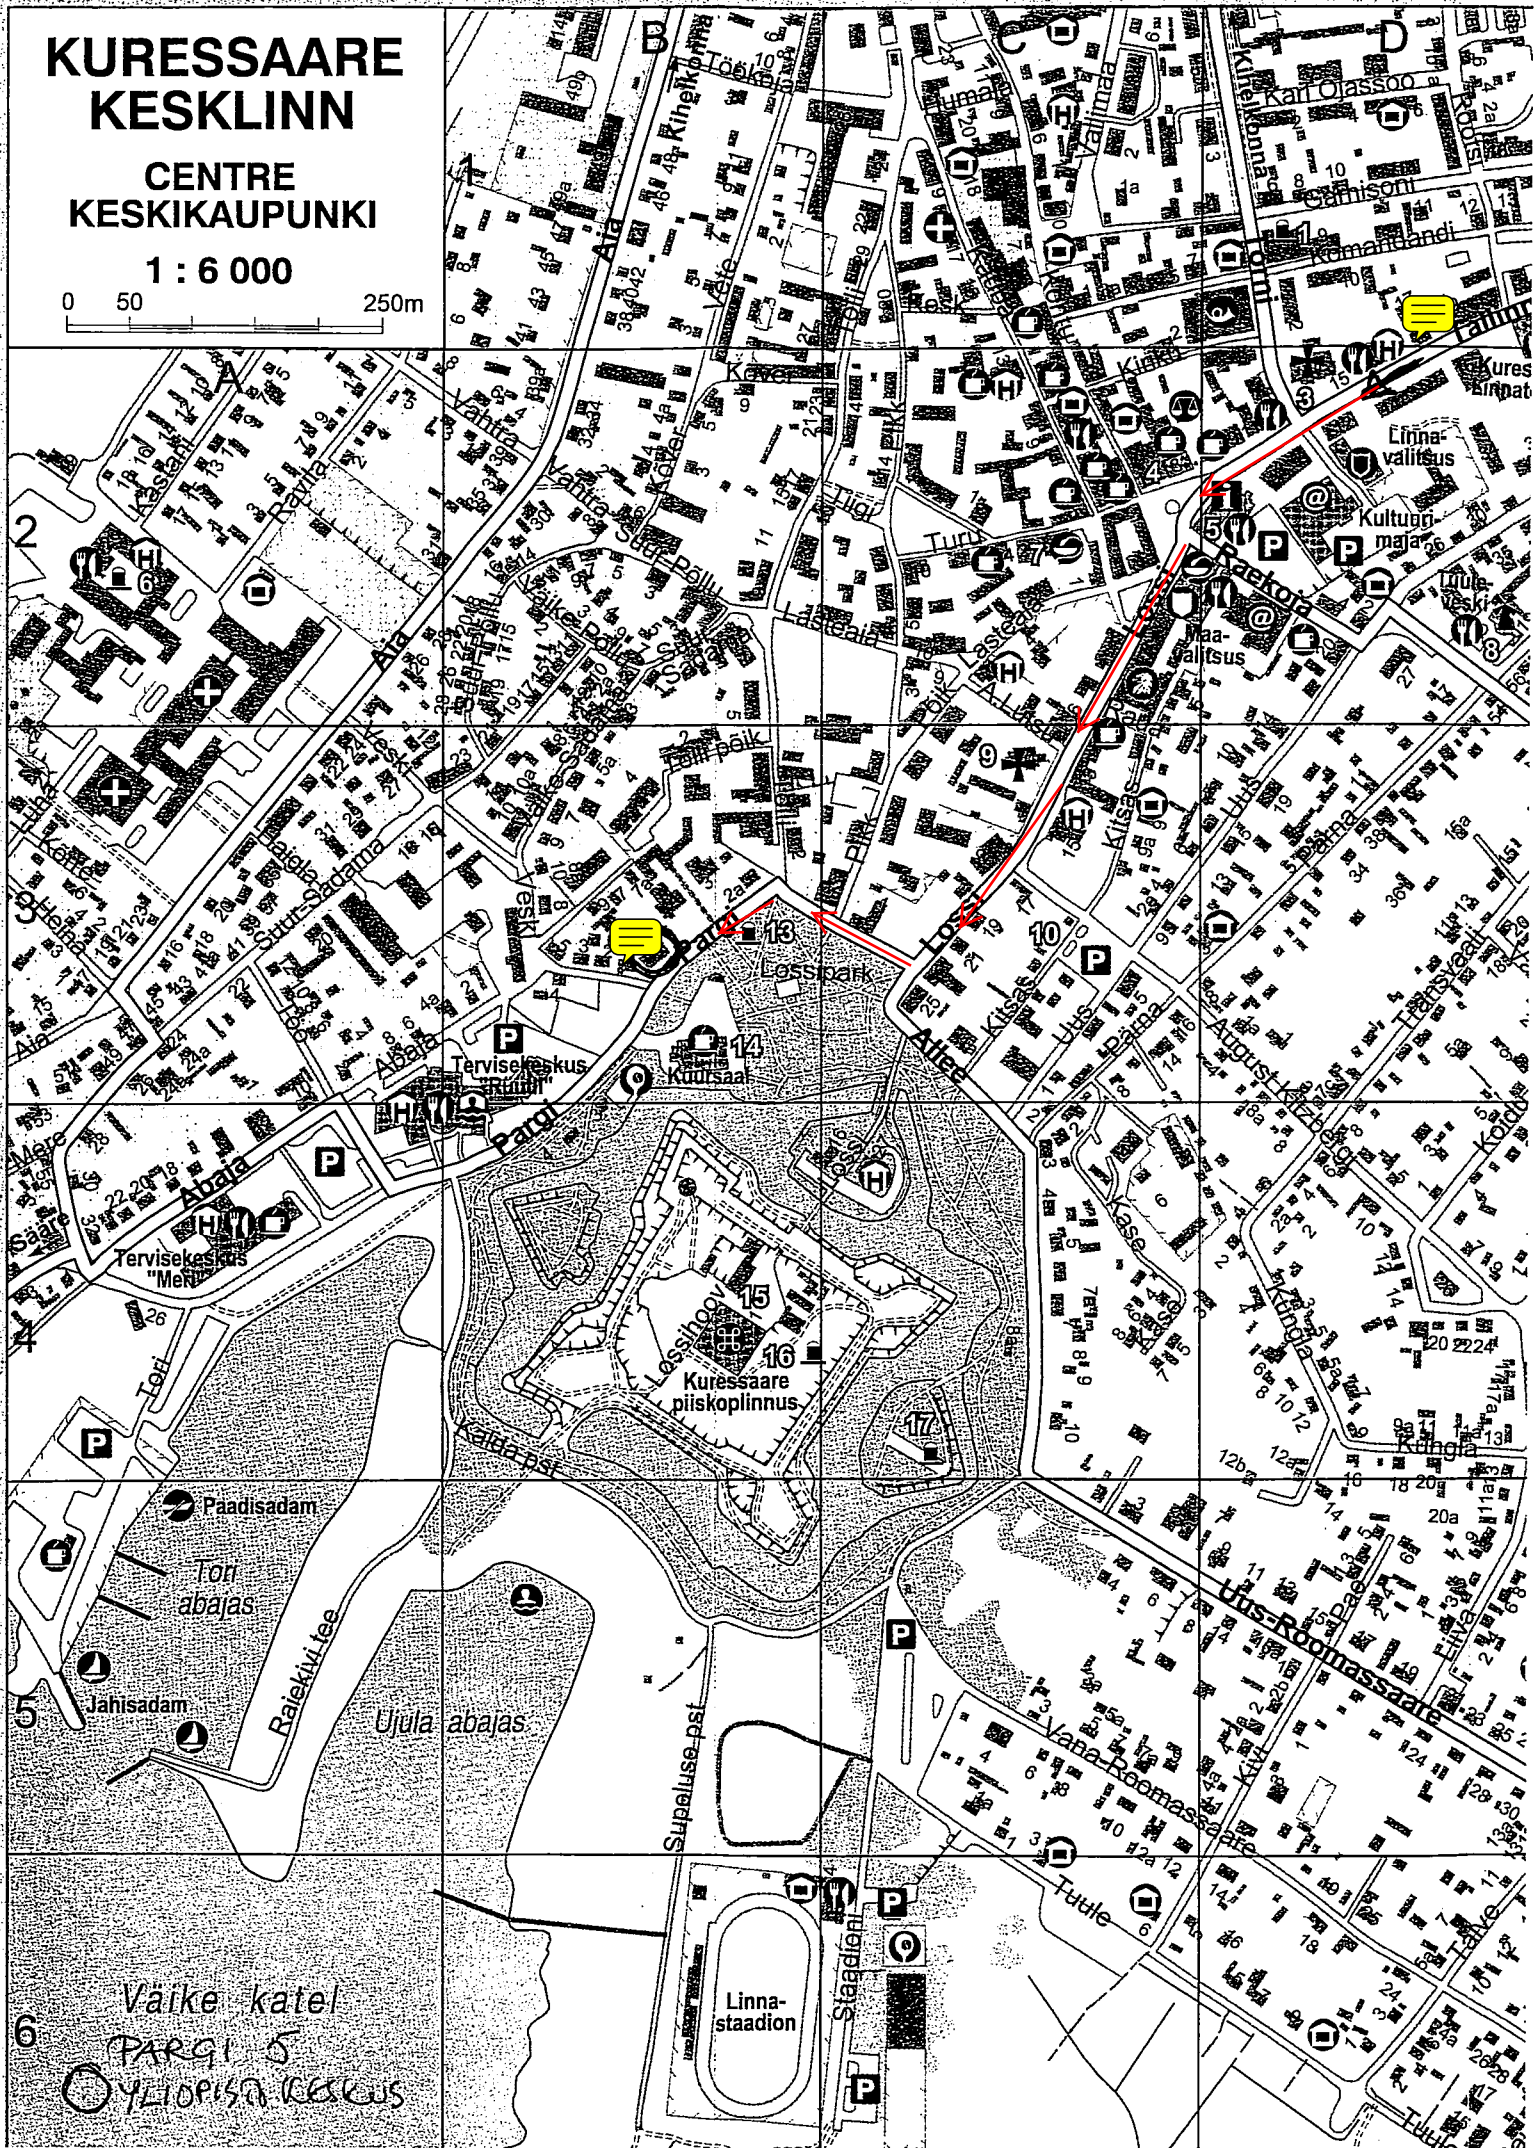

KURESSAARE KESKLINN

CENTRE
KESKIKAUPUNKI

1 : 6 000

0 50 250m

Vaike kate!
PARGI 5
OÜLOPISA KESKUS